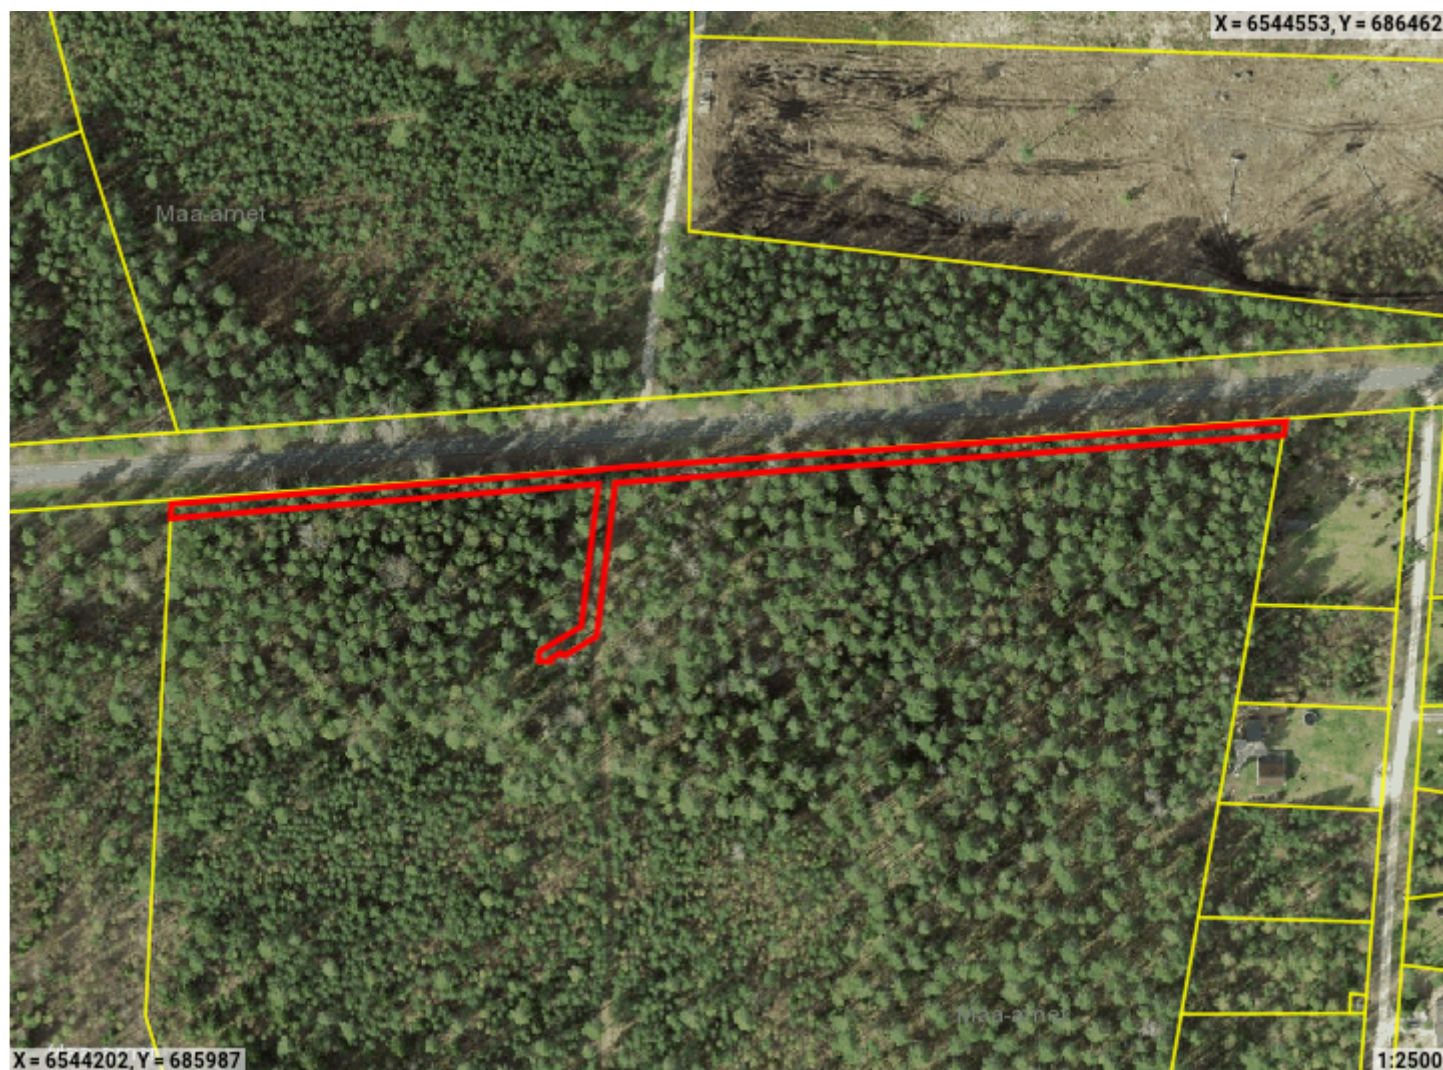

Piiranguala ID 681180 väljavõte

Piirangu liik	Sundvaldusega tehnovõrk
Nimetus	lisaku metskond 80_1
Piiranguala kirjeldus	-
Ruumikuju loomise kuupäev	4. veebruar 2025
Õigusliku kehtivuse kuupäev	
Pindala	2086m ²
Asukoht	Maa-alune
Moodustusviis	Digitud
Täpsusklass	4
Seisund	Mustand

 Ruumikuju piir

Asub katastriüksustel:

Ida-Viru maakond, Alutaguse vald, Kauksi küla, lisaku metstkond 80 (22401:004:0712)

Piiranguala õigustatud kasutajad ehk valitsejad

Valitsejad puuduvad

Ruumianalüüs üksusele 22401:004:0712

Katastri andmed

Täisaadress	Ida-Viru maakond, Alutaguse vald, Kauksi küla, lisaku metstkond 80
Kinnistu number	14652650
Kogupindala	-
Omandivorm	Riigiomand
Sihtotstarve 1	MAATULUNDUSMAA 100%

Kattuvuse pindala

Ligikaudne suurus	2086m ²
-------------------	--------------------